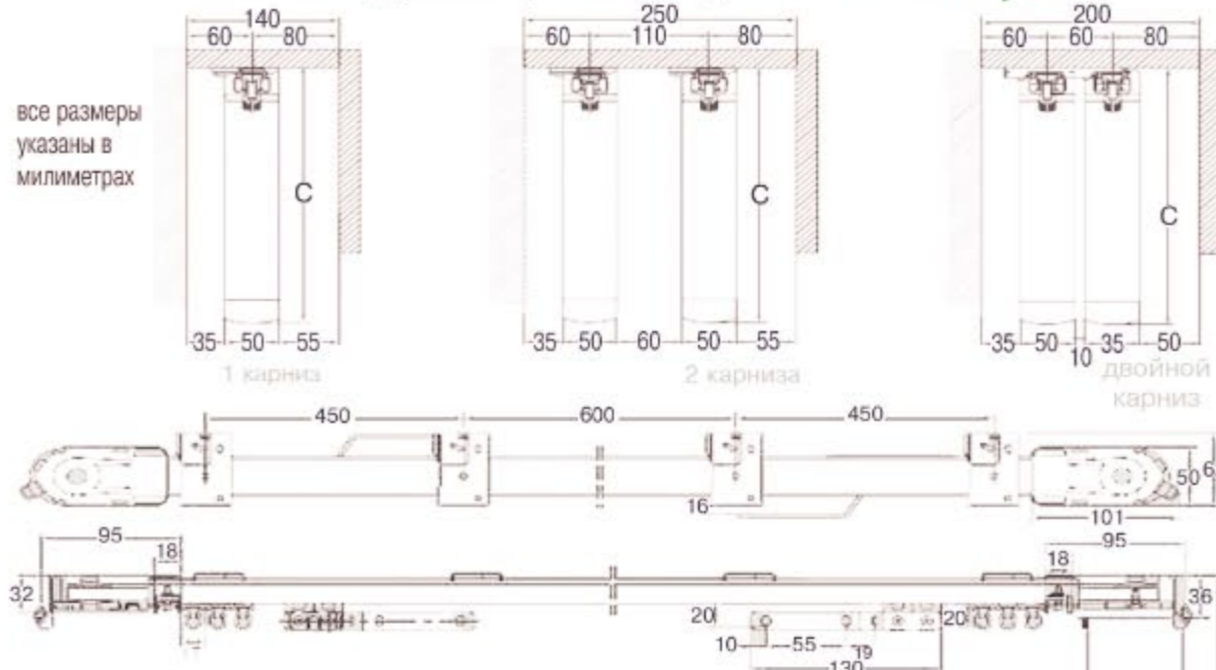

Glystro

Теперь это реально вместе с

Рекомендуемые размеры для монтажа Glystro

все размеры
указаны в
миллиметрах

L	1m	1.5m	2m	2.5m	3m	3.5m	4m	4.5m	5m
Q	3	4	5	6	7	7	8	9	10

Q - количество кронштейнов

Расчет парковки

(полная версия в техническом каталоге и на сайте www.decor-city.ru)

Открытие от центра с перехлестом

L (длина карниза)

L	1m	2m	3m	4m	5m
L1	0.31m	0.48m	0.65m	0.82m	0.99m

профиль алюминиевый
белого цвета
(эквивалент порошка по RAL)