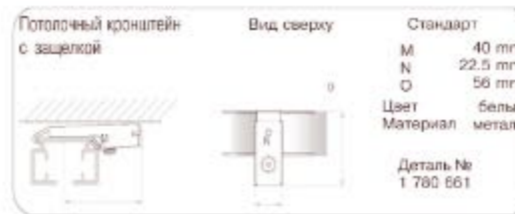

Glystro

Теперь это реально вместе с

Рекомендуемые размеры для монтажа Glystro

все размеры
указаны в
миллиметрах

L	1m	1.5m	2m	2.5m	3m	3.5m	4m	4.5m	5m
Q	3	4	5	6	7	7	8	9	10

Q - количество кронштейнов

Расчет парковки