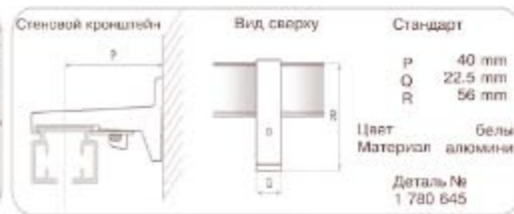

Glystro

Теперь это реально вместе с

Рекомендуемые размеры для монтажа Glystro

все размеры
указаны в
миллиметрах

L	1m	1.5m	2m	2.5m	3m	3.5m	4m	4.5m	5m
Q	3	4	5	6	7	7	8	9	10

Q - количество кронштейнов

Расчет парковки