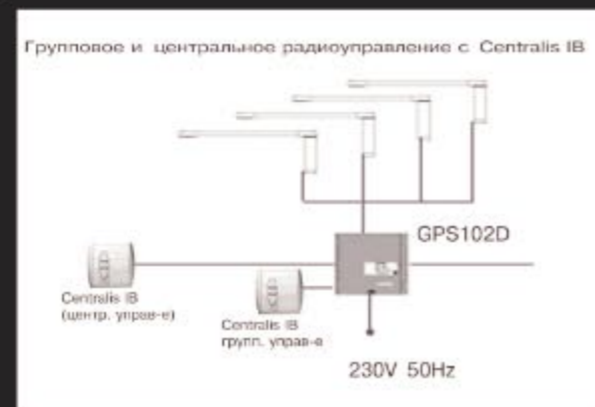

профессионально