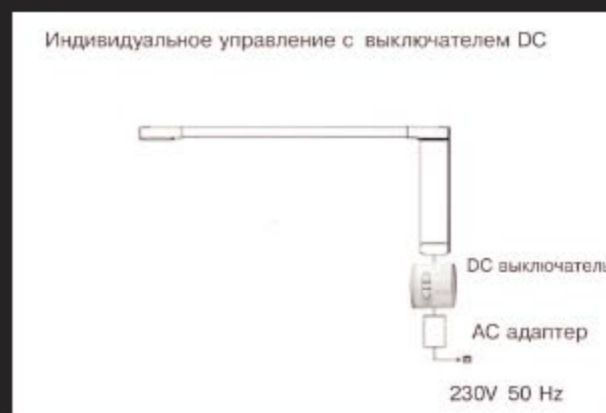

Управление Glystro

просто

ДОСТУПНО