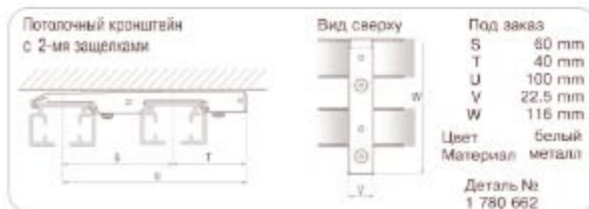

Glystro

Теперь это реально вместе с

Рекомендуемые размеры для монтажа Glystro

все размеры
указаны в
миллиметрах

L	1m	1.5m	2m	2.5m	3m	3.5m	4m	4.5m	5m
Q	3	4	5	6	7	7	8	9	10

Q - количество кронштейнов

Расчет парковки