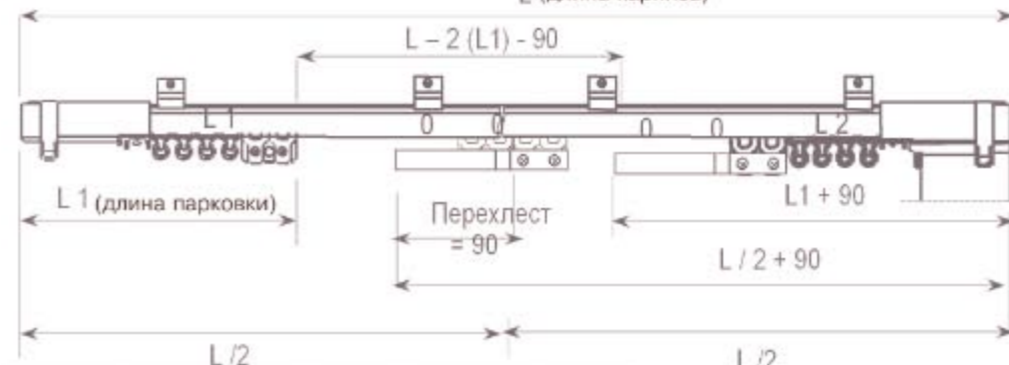

Glystro

Теперь это реально вместе с

Рекомендуемые размеры для монтажа Glystro

все размеры
указаны в
миллиметрах

L	1m	1.5m	2m	2.5m	3m	3.5m	4m	4.5m	5m
Q	3	4	5	6	7	7	8	9	10

Q - количество кронштейнов

Расчет парковки

(полная версия в техническом каталоге и на сайте www.decor-city.ru)

Открытие от центра с перехлестом

L (длина карниза)

L	1m	2m	3m	4m	5m
L1	0.31m	0.48m	0.65m	0.82m	0.99m

профиль алюминиевый
белого цвета
(эквивалент порошка по RAL)