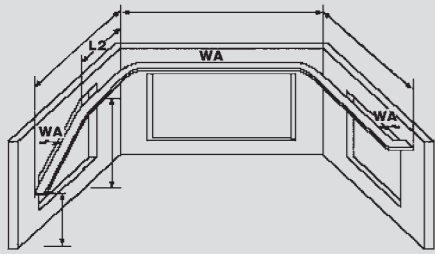

6

Мах. длина - 7 м
Min. радиус - 350 мм

ДЛЯ ВСЕХ КАРНИЗОВ

ДЛЯ ВСЕХ НАПРАВЛЯЮЩИХ
С ИЗГИБОМ ПО ВЕРТИКАЛИ
И ГОРИЗОНТАЛИ

ЭКРЕН С ДВУМЯ ИЛИ
НЕСКОЛЬКИМИ УГЛАМИ

2-ОБРАЗНЫЙ ЭКРЕН

ВЕРТИКАЛЬНЫЕ ЗАГИБЫ

ОБЩИЕ ТРЕБОВАНИЯ:

- Все размеры снимаются на планируемой высоте установки.
- При определении высоты установки и выноса карниза учитывайте вынос подоконников, батарей и прочих конструкций, расположенных в зоне установки.
- При монтаже в нишу окна учитывайте расстояние, необходимое для установки стеновой опоры с двух сторон.
- При выборе карниза с загибами помимо размеров высоты установки, длины карниза, углов загиба и радиуса желательно предоставление подробных эскизов или шаблонов с видом помещения изнутри.
- При неравномерных загибах необходимо указать параметры контрольных точек через каждые 25 см.
- При соединении карнизов посредством стыков указывайте требуемое положение стыков.