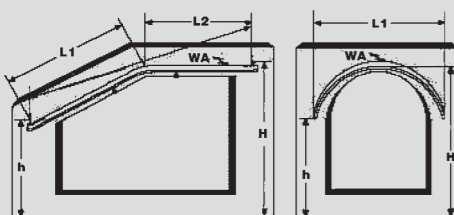

КОНСТРУКЦИЯ

- Внутри профиля располагается металлопластиковая цепочка из нержавеющей стали, диаметр 2 мм.
- Цепочка не растягивается.
- Механизм не нуждается в регулярной настройке.
- Тяговые усилия карниза не зависят от его длины.
- Размеры профиля: ширина - 33 мм, высота - 24 мм
- Конструктивные особенности позволяют гнуть профиль в горизонтальной и вертикальной плоскостях: эркер - 400 мм, арка - 500 мм.

6

Мах. длина - 7 м
Min. радиус - 350 мм

ДЛЯ ВСЕХ КАРНИЗОВ

ДЛЯ ВСЕХ НАПРАВЛЯЮЩИХ
С ИЗГИБОМ ПО ВЕРТИКАЛИ
И ГОРИЗОНТАЛИ

ЭКРЕН С ДВУМЯ ИЛИ
НЕСКОЛЬКИМИ УГЛАМИ

2-ОБРАЗНЫЙ ЭКРЕН

ВЕРТИКАЛЬНЫЕ ЗАГИБЫ

ОБЩИЕ ТРЕБОВАНИЯ:

- Все размеры снимаются на планируемой высоте установки.
- При определении высоты установки и выноса карниза учитывайте вынос подоконников, батарей и прочих конструкций, расположенных в зоне установки.
- При монтаже в нишу окна учитывайте расстояние, необходимое для установки стеновой опоры с двух сторон.
- При выборе карниза с загибами помимо размеров высоты установки, длины карниза, углов загиба и радиуса желательно предоставление подробных эскизов или шаблонов с видом помещения изнутри.
- При неравномерных загибах необходимо указать параметры контрольных точек через каждые 25 см.
- При соединении карнизов посредством стыков указывайте требуемое положение стыков.