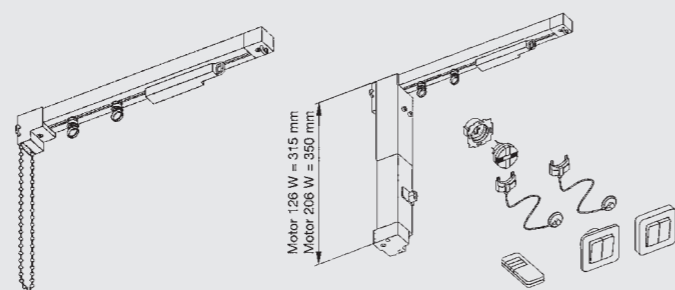

Лучший электрокарниз, самое выгодное соотношение цены и качества на российском рынке!

ПРЕИМУЩЕСТВА:

- Длина - до 7 м (механика) и до 14 м (электрическое управление)
- Весовая нагрузка до 70 кг
- Всепогодный карниз, пригоден для эксплуатации во влажной среде.
- Скорость движения полотна - 15 см/сек, бесшумное движение полотен.
- Покраска в любой цвет по карте RAL
- Базовые цвета - белый, анодированный
- Срок изготовления - 2 дня

КОНСТРУКЦИЯ

- Внутри профиля располагается металлопластиковая цепочка из нержавеющей стали, диаметр 2 мм.
- Цепочка не растягивается.
- Механизм не нуждается в регулярной настройке.
- Тяговые усилия карниза не зависят от его длины.
- Размеры профиля: ширина - 33 мм, высота - 24 мм
- Конструктивные особенности позволяют гнуть профиль в горизонтальной и вертикальной плоскостях: эркер - 400 мм, арка - 500 мм.

СРЕДСТВА УПРАВЛЕНИЯ:

В стандартный перечень средств управления входят приемник, кнопка-переключатель или мультиканальные пульты. Возможно комплексное подключение к системам класса «умный дом» и EIB-шина. Используется адаптированная автоматика SOMFY.

СХЕМЫ ПЕРЕКРЫВАНИЯ КАРНИЗОВ

Тип А (один карниз, разрыв в центре)

Тип В (два карниза, разрыв в центре)

КРЕПЛЕНИЕ

Возможна потолочная, стенная установка, в том числе, под наклоном до 30°!

Адаптированные кронштейны:

- фиксированные - 40 и 60 мм
- раздвижные - 79-125 мм, 127 - 175 мм, 175-223 мм

УПРАВЛЕНИЕ:

ручное:

- цепочное - до 50 кг весовой нагрузки, max. длина - 7,00 м
- габариты цепочки - (диам. 6 мм, длина - до 4 метров)
- цвета цепочки - белый, серый.

электрическое:

- моторы 126 и 206 Вт рассчитаны на весовую нагрузку до 70 кг при max. длине карниза 14,00 м.
- 126 Вт - до 50 кг веса шторы
- 206 Вт - до 70 кг

размеры двигателей:

высота: 126 Вт - 315 мм; 206 Вт - 350 мм.