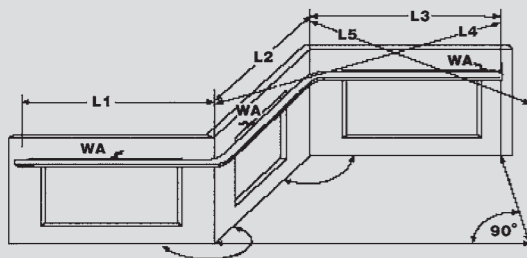

6

Мах. длина - 7 м
Min. радиус - 350 мм

ДЛЯ ВСЕХ КАРНИЗОВ

ДЛЯ ВСЕХ НАПРАВЛЯЮЩИХ
С ИЗГИБОМ ПО ВЕРТИКАЛИ
И ГОРИЗОНТАЛИ

ЭКРЕН С ДВУМЯ ИЛИ
НЕСКОЛЬКИМИ УГЛАМИ

2-ОБРАЗНЫЙ ЭКРЕН

ВЕРТИКАЛЬНЫЕ ЗАГИБЫ

ОБЩИЕ ТРЕБОВАНИЯ:

- Все размеры снимаются на планируемой высоте установки.
- При определении высоты установки и выноса карниза учитывайте вынос подоконников, батарей и прочих конструкций, расположенных в зоне установки.
- При монтаже в нишу окна учитывайте расстояние, необходимое для установки стеновой опоры с двух сторон.
- При выборе карниза с загибами помимо размеров высоты установки, длины карниза, углов загиба и радиуса желательно предоставление подробных эскизов или шаблонов с видом помещения изнутри.
- При неравномерных загибах необходимо указать параметры контрольных точек через каждые 25 см.
- При соединении карнизов посредством стыков указывайте требуемое положение стыков.