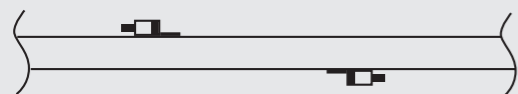

КОНСТРУКЦИЯ

- Внутри профиля располагается металлопластиковая цепочка из нержавеющей стали, диаметр 2 мм.
- Цепочка не растягивается.
- Механизм не нуждается в регулярной настройке.
- Тяговые усилия карниза не зависят от его длины.
- Размеры профиля: ширина - 33 мм, высота - 24 мм
- Конструктивные особенности позволяют гнуть профиль в горизонтальной и вертикальной плоскостях: эркер - 400 мм, арка - 500 мм.

СХЕМЫ ПЕРЕКРЫВАНИЯ КАРНИЗОВ

Тип А (один карниз, разрыв в центре)

Тип В (два карниза, разрыв в центре)

КРЕПЛЕНИЕ

Возможна потолочная, стенная установка, в том числе, под наклоном до 30°!

Адаптированные кронштейны:

- фиксированные - 40 и 60 мм
- раздвижные - 79-125 мм, 127 - 175 мм, 175-223 мм

УПРАВЛЕНИЕ:

ручное:

- цепочное - до 50 кг весовой нагрузки, max. длина - 7,00 м
- габариты цепочки - (диам. 6 мм, длина - до 4 метров)
- цвета цепочки - белый, серый.