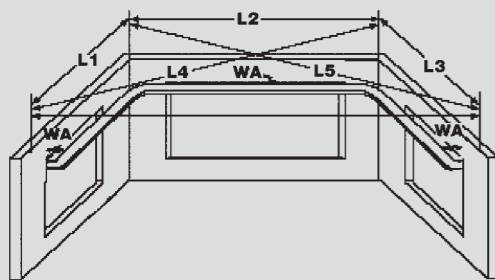

ЭКРЕН С ДВУМЯ ИЛИ
НЕСКОЛЬКИМИ УГЛАМИ