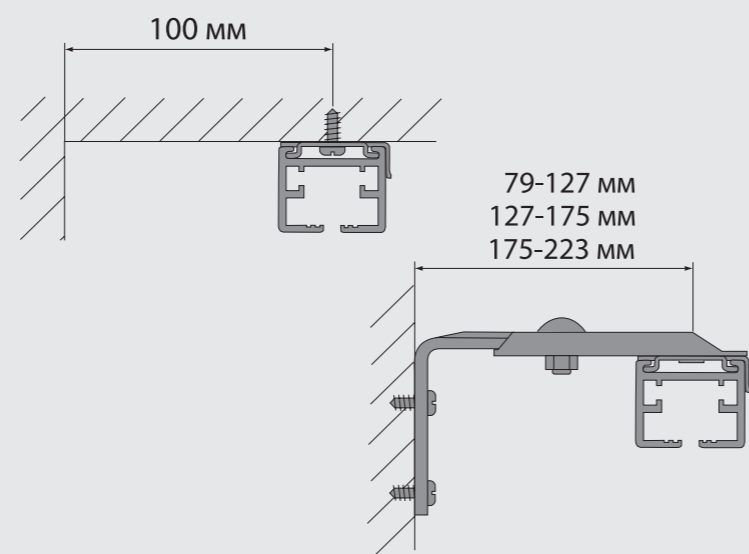

КОНСТРУКЦИЯ

- Внутри профиля располагается металлопластиковая цепочка из нержавеющей стали, диаметр 2 мм.
- Цепочка не растягивается.
- Механизм не нуждается в регулярной настройке.
- Тяговые усилия карниза не зависят от его длины.
- Размеры профиля: ширина - 33 мм, высота - 24 мм
- Конструктивные особенности позволяют гнуть профиль в горизонтальной и вертикальной плоскостях: эркер - 400 мм, арка - 500 мм.

СХЕМЫ ПЕРЕКРЫВАНИЯ КАРНИЗОВ

Тип А (один карниз, разрыв в центре)

Тип В (два карниза, разрыв в центре)

КРЕПЛЕНИЕ

Возможна потолочная, стенная установка, в том числе, под наклоном до 30°!

Адаптированные кронштейны:

- фиксированные - 40 и 60 мм
- раздвижные - 79-125 мм, 127 - 175 мм, 175-223 мм

УПРАВЛЕНИЕ:

ручное:

- цепочное - до 50 кг весовой нагрузки, max. длина - 7,00 м
- габариты цепочки - (диам. 6 мм, длина - до 4 метров)
- цвета цепочки - белый, серый.