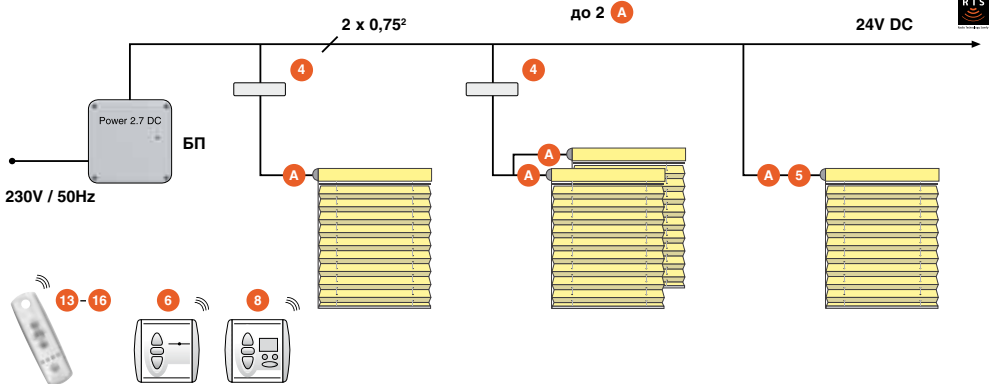

радиоуправление группами штор