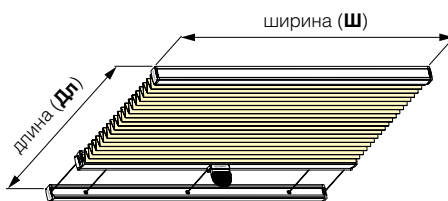

Шторы-плиссе для потолочных окон

(допустимый угол наклона от вертикали от 45° до 90°)

Расчет стоимости:

Ш (ширина) x **Дл** (длина) = прайс-лист 2 + дополнительная стоимость прайс-лист 2А

Пример: Штора-плиссе тип P3500

Ш=1.21 м **В**=1.62 м

ткань ценовой группы 2

Стоимость = 252 + 70 = 322