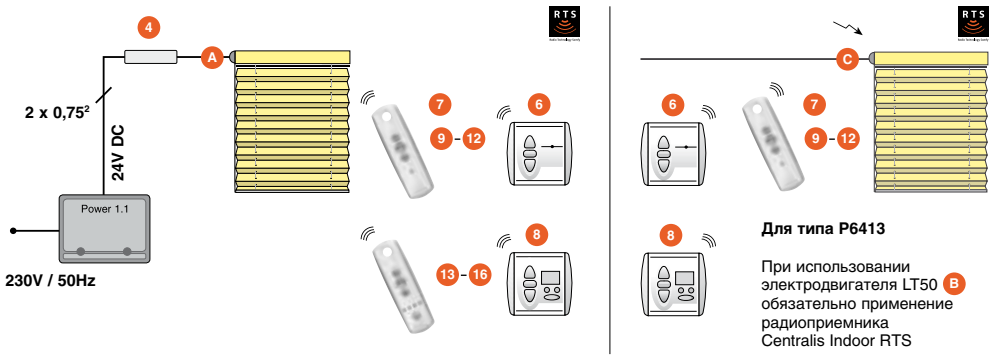

радиоуправление одной шторой