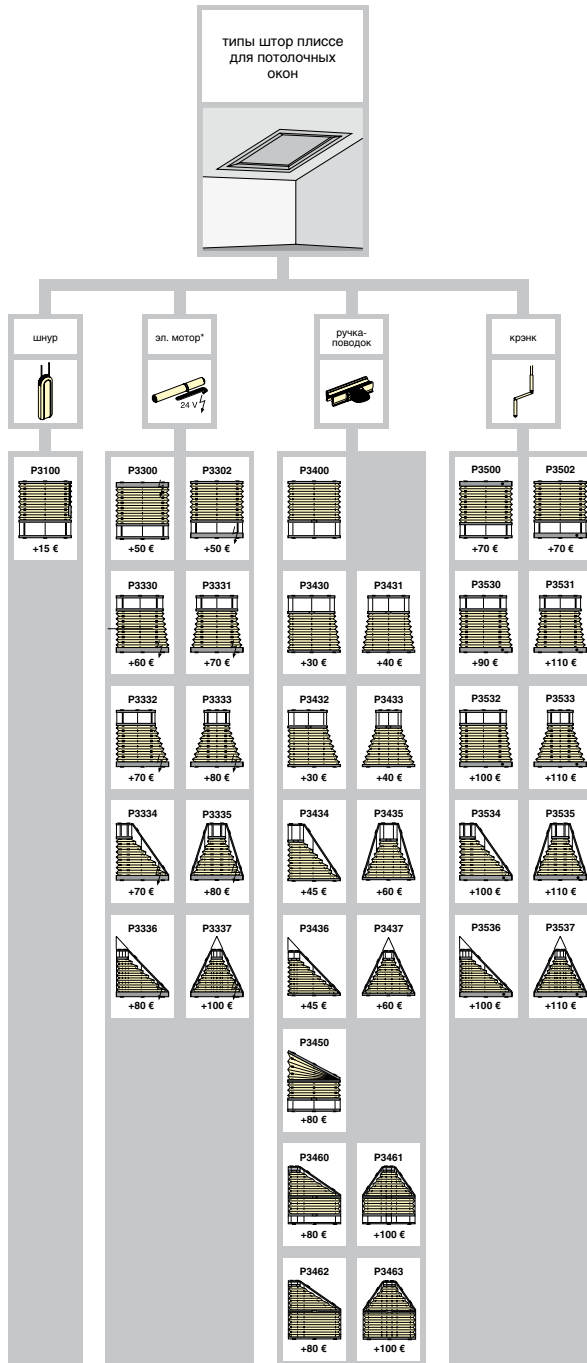

* Стоимость электропривода и систем управления рассчитывается дополнительно (см. прайс-лист 5)

ширина, см		50	60	70	80	90	100	110	120	130	140	150	ширина, см	
высота, см	ценовая группа												ценовая группа	высота, см
80	0	89	94	100	106	116	122	128	135	141	147	153	0	80
	1	93	100	107	113	125	132	140	149	154	162	169	1	
	2	99	107	114	122	136	145	153	162	171	180	188	2	
	3	104	113	122	131	148	158	168	178	188	198	207	3	
	4	109	120	130	140	159	171	182	193	204	215	226	4	
90	0	90	97	103	109	119	126	133	139	146	153	160	0	90
	1	96	103	110	117	130	138	145	153	161	169	177	1	
	2	102	110	119	127	143	152	162	171	180	189	198	2	
	3	108	118	127	137	156	166	177	188	198	209	220	3	
	4	114	126	136	147	169	181	193	205	217	229	242	4	
100	0	93	99	106	113	123	130	137	144	151	158	165	0	100
	1	99	106	114	121	135	143	152	160	168	176	185	1	
	2	105	114	124	133	149	159	169	179	189	198	208	2	
	3	112	123	133	144	163	175	187	198	209	221	233	3	
	4	119	131	143	154	178	191	204	217	230	243	257	4	
110	0	95	102	109	116	127	135	142	149	156	164	171	0	110
	1	101	109	117	126	140	149	157	166	175	184	192	1	
	2	109	118	128	137	156	166	177	187	198	208	219	2	
	3	117	127	139	150	171	184	196	208	221	233	245	3	
	4	124	136	149	162	187	201	216	229	243	258	271	4	
120	0	97	104	111	119	131	139	146	154	162	170	177	0	120
	1	104	112	121	129	145	154	163	172	182	191	200	1	
	2	112	122	133	143	162	173	184	196	207	218	229	2	
	3	120	132	144	156	180	192	206	219	232	245	258	3	
	4	129	142	156	169	197	212	226	242	257	272	287	4	
130	0	102	110	118	126	135	143	151	159	167	175	183	0	130
	1	111	120	130	140	150	160	169	179	189	198	208	1	
	2	118	130	133	157	169	180	192	204	216	227	239	2	
	3	132	145	159	173	187	201	215	229	243	257	270	3	
	4	142	158	174	190	206	222	238	254	270	286	302	4	
140	0	105	113	122	130	139	147	155	164	172	181	189	0	140
	1	114	124	135	144	155	165	175	185	196	206	216	1	
	2	125	137	150	162	175	188	200	212	225	237	250	2	
	3	136	151	166	180	195	210	225	239	254	269	283	3	
	4	147	164	181	198	215	232	249	266	283	300	317	4	
150	0	108	116	125	134	143	151	160	169	178	186	195	0	150
	1	117	127	138	149	160	171	181	192	203	213	224	1	
	2	129	142	155	168	181	194	207	221	234	247	260	2	
	3	141	156	172	188	203	218	234	252	265	280	296	3	
	4	153	171	189	207	225	243	260	278	296	314	332	4	
160	0	110	119	128	137	146	155	164	174	183	192	201	0	160
	1	120	131	143	153	165	176	187	198	209	221	232	1	
	2	133	146	160	174	188	201	215	229	243	243	270	2	
	3	145	162	178	194	211	227	243	260	276	292	308	3	
	4	158	177	196	215	234	252	271	290	309	328	347	4	
170	0	112	122	131	141	150	160	169	179	188	188	207	0	170
	1	123	135	146	158	170	181	193	205	216	228	240	1	
	2	136	151	165	180	194	208	223	237	252	266	280	2	
	3	150	167	184	201	218	236	253	270	287	304	321	3	
	4	164	184	203	223	243	263	283	303	322	342	362	4	
180	0	115	125	134	144	154	164	174	183	193	203	213	0	180
	1	126	138	150	162	175	187	199	211	223	235	248	1	
	2	141	155	171	186	200	216	231	246	261	276	291	2	
	3	155	173	191	208	226	244	262	280	298	316	334	3	
	4	169	190	211	232	252	273	294	315	335	356	377	4	
190	0	117	127	137	148	158	168	178	189	198	209	219	0	190
	1	129	142	154	167	180	192	205	217	230	243	255	1	
	2	144	160	176	191	207	223	238	254	270	285	301	2	
	3	160	178	197	216	234	253	272	290	309	328	347	3	
	4	175	197	218	240	261	283	305	327	349	370	392	4