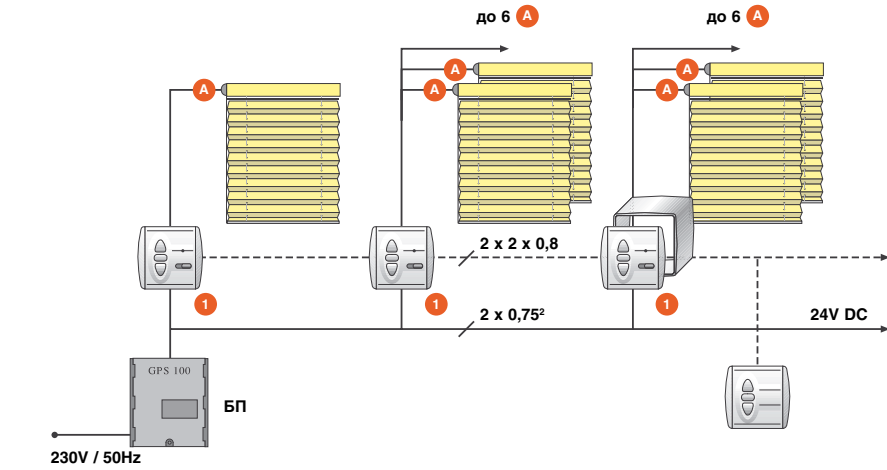

управление выключателем