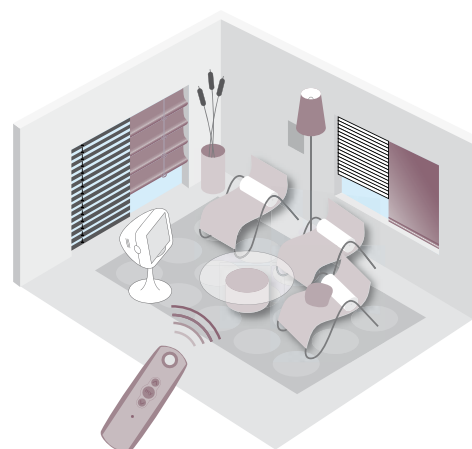

Управлять легко и просто

Радиотехнология Somfy, используемая в новой серии RTS-управлений, является исходной точкой создания уюта в Вашем доме. Разработанная фирмой Somfy безотказная радиотехнология, которая успешно работает в более чем 3 миллионах устройств по всему миру, стала стандартом в плане надежности, гибкости и простоты управления.